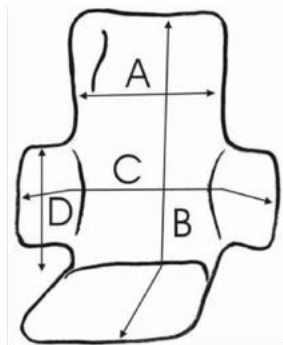

Teknisk data

Hippocampe	S	M	L	XL
Max brukarlängd	130 cm	140-165 cm	165-185 cm	185-200 cm
Avstånd sitsrygg - benstöd	72 cm	80 cm	92 cm	107 cm
Rygghöjd standard	38 cm	38 cm	38 cm	38 cm
Ryggbredd	42 cm	42 cm	42 cm	42 cm
Sittbredd	42 cm	42 cm	42 cm	42 cm
Sittdjup	40 cm*	40 cm*	40 cm*	40 cm*
Totalbredd	67 cm	67 cm	67 cm	67 cm
Sitthöjd	35 cm	35 cm	35 cm	35 cm
Totallängd	116 cm	126 cm	136 cm	151 cm
Mått ihopfälld (BxHxL)	50x40x116 cm	50x40x126 cm	50x40x136 cm	50x40x151 cm
Max brukarvikt	130 kg	130 kg	130 kg	130 kg

* Sittdjupet är vanligtvis inte ett avgörande kriterium vid anpassning av Hippocampe. Kroppslängd och önskat avstånd mellan sitsrygg och benstöd ger den bästa indikationen för vilken storlek man bör välja.

Specialsits Stabilo	S	M	L	XL
A Ryggbredd	30 cm	35 cm	40 cm	45 cm
B Sittdjup+rygghöjd	30+50 cm	35+60 cm	40+75 cm	45+75 cm
C (se skiss till vänster)	58 cm	65 cm	75 cm	85 cm
D (se skiss till vänster)	28 cm	28 cm	35 cm	35 cm

Specialsits Stabilo

Beställningsdata

Komplett vagn	Art.nr	Antal
Hippocampe Small polstrad sits, vinkeljusterbar rygg, armstöd, bromsar, höftbälte, körbygel, dragsnöre	PF000101-M16	
Hippocampe Medium polstrad sits, vinkeljusterbar rygg, armstöd, bromsar, höftbälte, körbygel, dragsnöre	PF000111-M16	
Hippocampe Large polstrad sits, vinkeljusterbar rygg, armstöd, bromsar, höftbälte, körbygel, dragsnöre	PF000121-M16	
Hippocampe X-large polstrad sits, vinkeljusterbar rygg, armstöd, bromsar, höftbälte, körbygel, dragsnöre	PF000131-M16	
Tillbehör	Art.nr	Antal
Ekerskydd sittvagn Hippocampe st	PFN044	
Hjulset ballonghjul 2 st med stödstag	PFN010-RBFR	
Huvudstöd, multijusterbart	PFN008-ATFR	
Nät armstöd universal	PFN032-FIFR	
Nät fotstöd small	PFN033-FSFR	
Nät fotstöd medium	PFN033-FMFR	
Nät fotstöd large	PFN033-FLFR	
Nät fotstöd x-large	PFN033-FXLFR	
Rygg höjdjusterbar	PFN005-DRFR	
Sits Stabilo sittsats small	PFN050S-ASFR-01	
Sits Stabilo sittsats medium	PFN050M-ASFR-01	
Sits Stabilo sittsats large	PFN050L-ASFR-01	
Sits Stabilo sittsats x-large	PFN050XL-ASFR-01	
Bålstöd par	HIPPO-SIDEST	
Skidkit bakhjul	PFN023-SAFR	
Skidkit framhjul	PFN014-KSFR	
Transportväska small/medium/large	PFN011-BLFR	
Transportväska x-large	PFN011-BXFR	
Väska ryggmonterad	PFN012-BSFR	
Väst neopren universal	PFN013-HMFR